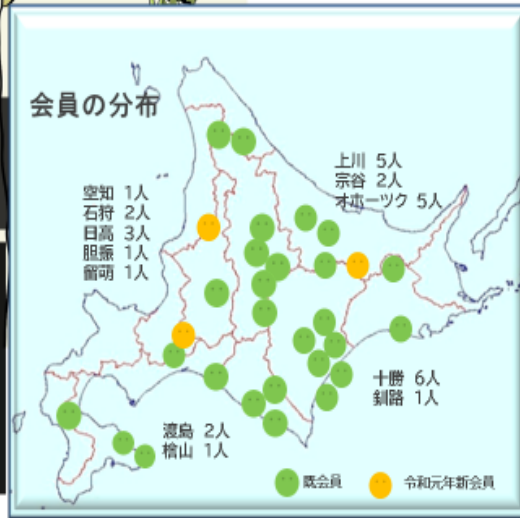

# 農業女子ネットワーク

# 活動紹介

令和元年度

## 農業女子ネットワーク はらぺ娘の紹介

目的：女性農業後継者や農業に携わっている女性  
などが、仲間同士の相互交流を主体に、自己  
研鑽や資質の向上を図る。  
対象：目的に賛同する女性農業者及び農業関係  
に携わる女性  
会員数：30名(R01年12月13日)

札幌市内でのオフ会

**2019年 第4回  
ぺこ婚を実施!**

「第7回総会」令和2年も充実した活動を展開します