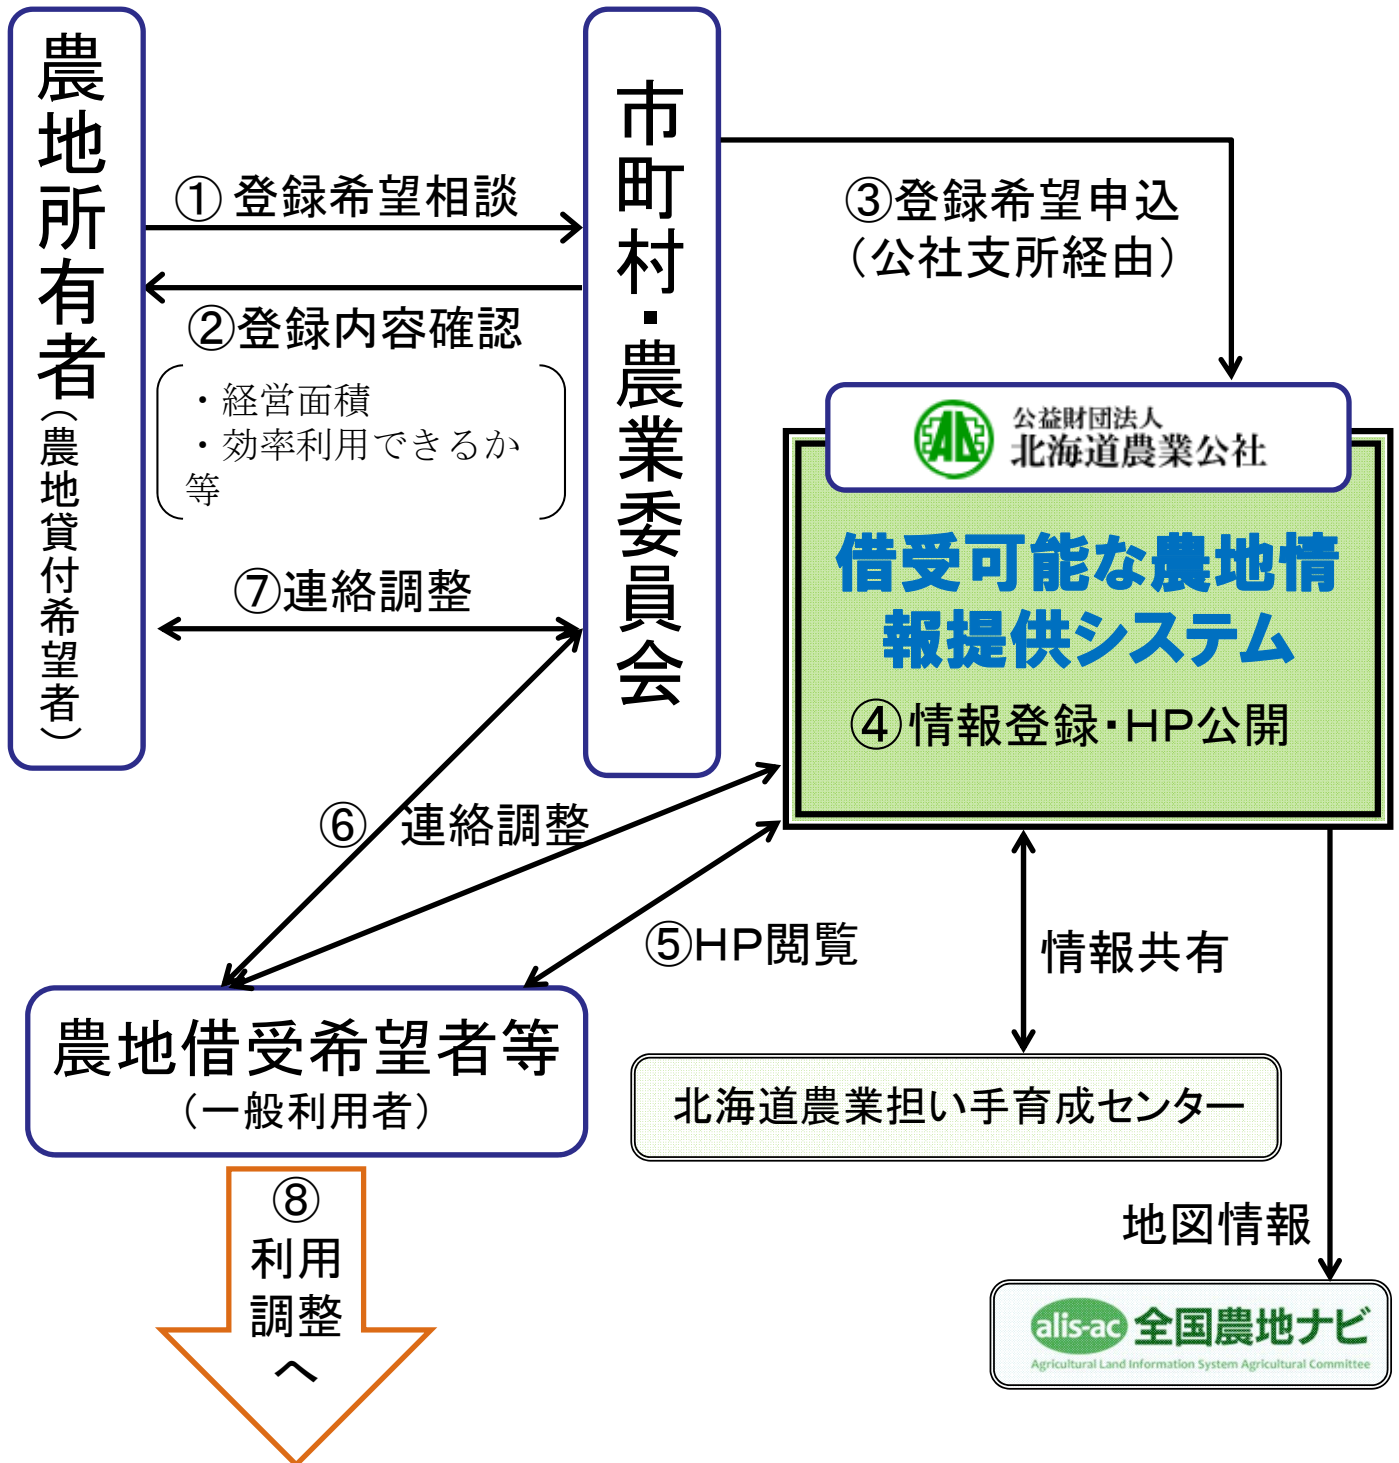

北海道農業公社ホームページ

借受可能な農地情報提供システム

※ 掲載期間は1年間（更新あり）
※ 市町村・農業委員会を經由し、所定の様式で申し込みを行います。
※ 農業振興地域内の農地を対象とします。

北海道農業公社(農地中間管理機構)
ホームページ
<http://www.adhokkaido.or.jp>

公益財団法人北海道農業公社
農地中間管理機構